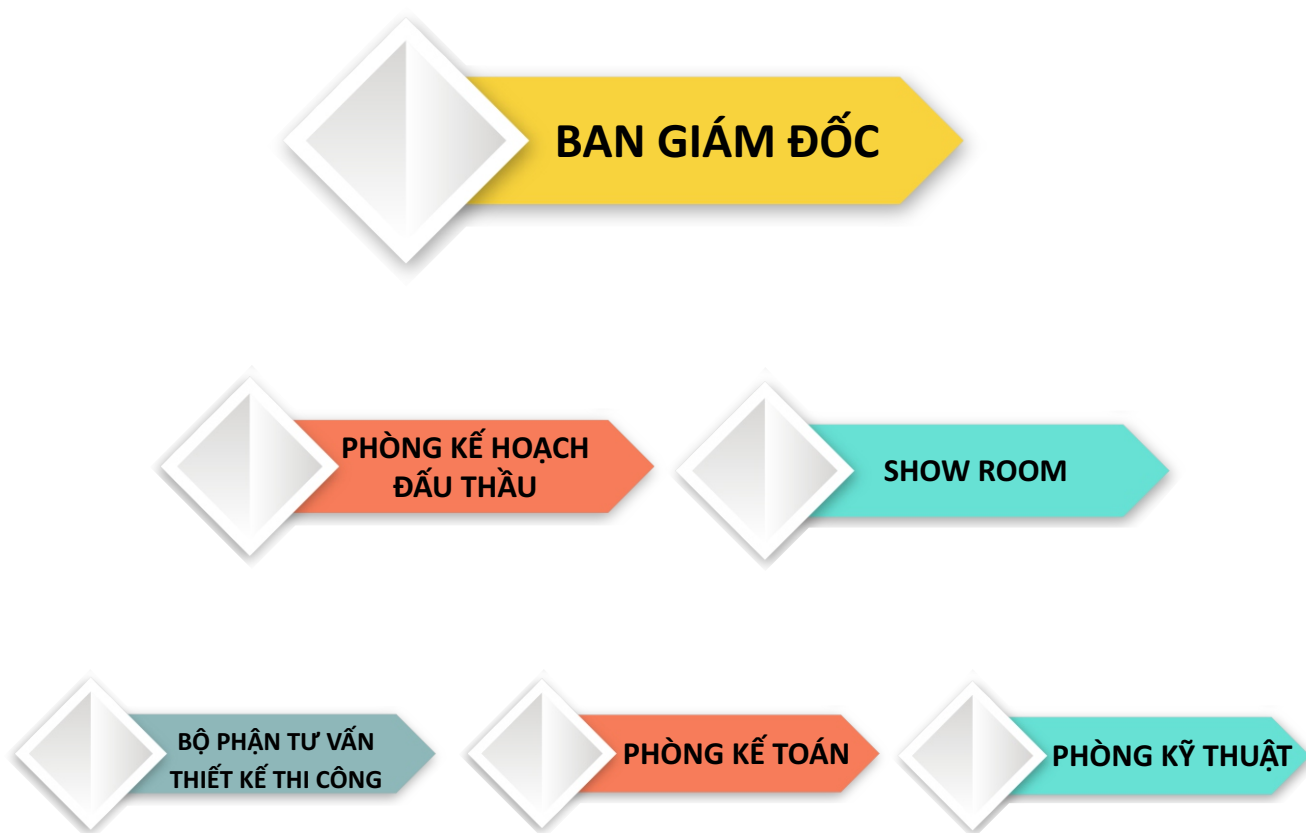

Trân trọng cảm ơn!

CÔNG TY AN THỊNH PHÁT

NGUỒN NHÂN LỰC

Công ty TNHH AN THỊNH PHÁT với đội ngũ nhân viên giỏi và giàu kinh nghiệm được tuyển dụng và đào tạo kỹ càng, hoàn toàn đáp ứng được mọi yêu cầu của khách hàng trong các công tác: khảo sát, thiết kế, tư vấn, thi công, kiểm tra chất lượng, giám sát kỹ thuật. Sơ đồ tổ chức nhân sự của Công ty như sau: